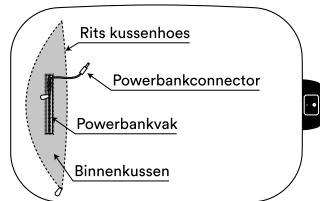

Jos, Joris en Alfred,
Oprichters Rolfstone

Eerste keer gebruiken

1. Verbind de powerbank

- Open de rits aan de achterkant van de kussenhoes.
- Open de rits van het powerbankvak.
- Verbind de powerbankconnector met de powerbank.
- Plaats alles terug en sluit beide ritsen.